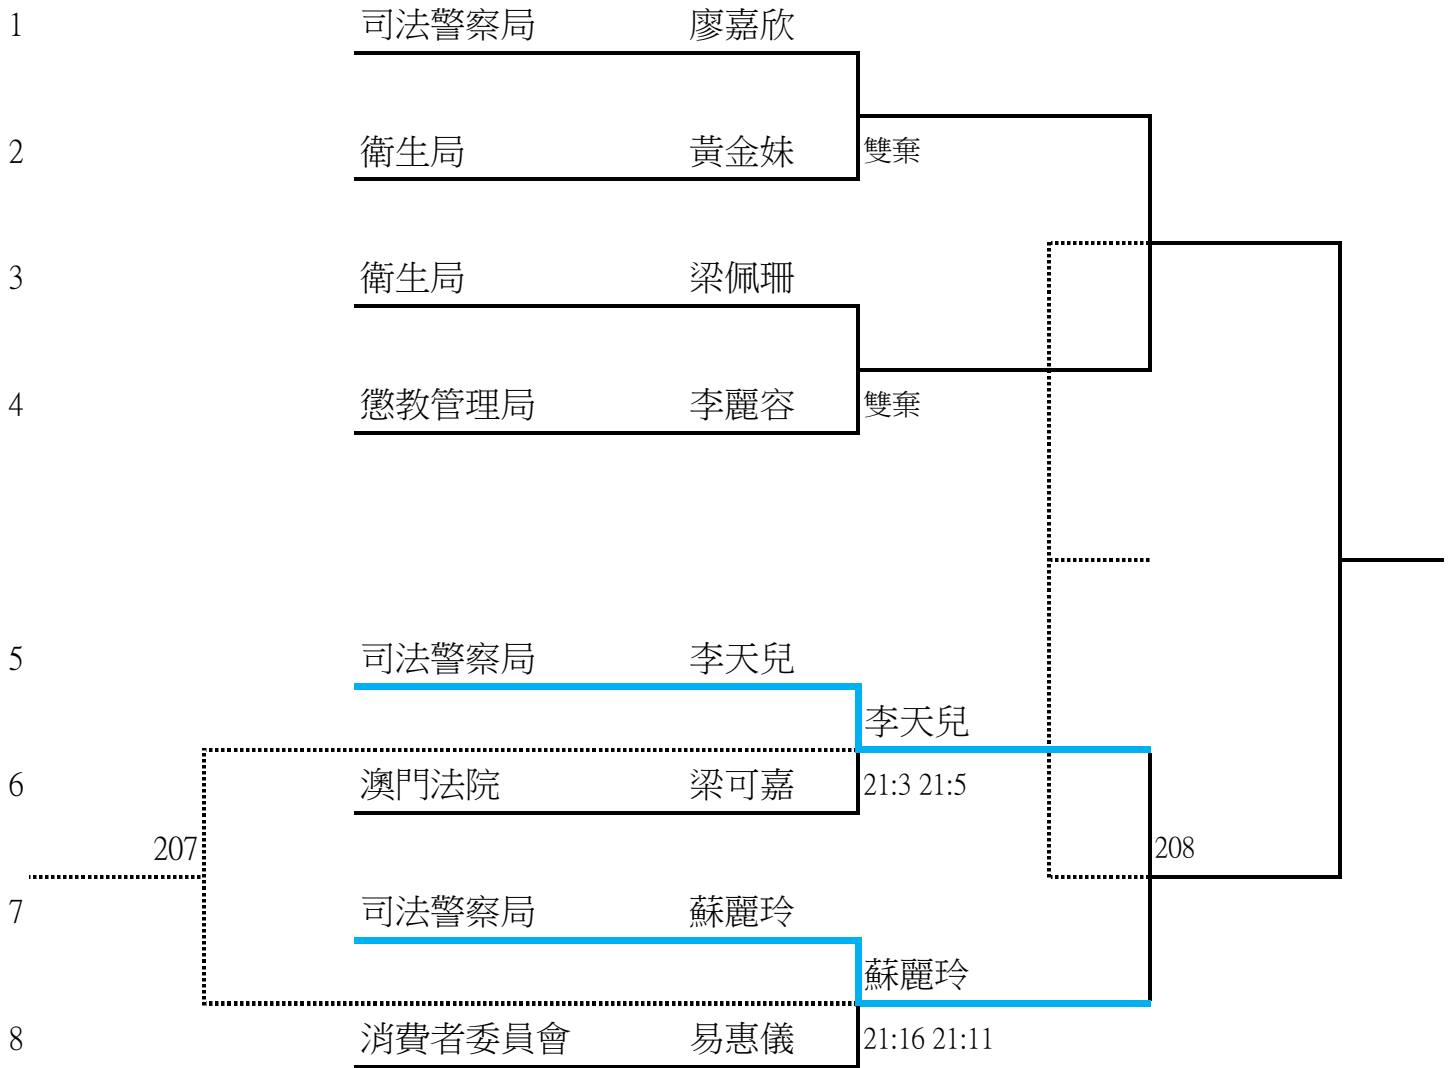

註：比賽按上表進行(場號為參考)，如有運動員連場比賽，賽會則按順序把其他賽事提早比賽。
賽會有權把賽事提早15分鐘比賽，如開始檢錄後5分鐘不到場比賽，則視為無故棄權論。

2019年公共機構競技大會 - 羽毛球

男子單打

2019年公共機構競技大會 - 羽毛球

女子單打

2019年公共機構競技大會 - 羽毛球 男子雙打

1	懲教管理局	鄭傑文 / BUI HUY DUONG	
2	澳門法院	胡衛華 / 陳曉疇	謝潤全 / 伍權耀 21:10 21:9
3	市政署	謝潤全 / 伍權耀	21:5 21:7 謝潤全 / 伍權耀 21:13 21:12
4	司法警察局	張志波 / 麥錦寧	陳俊成 / 梁宇毅
5	懲教管理局	甘文駒 / 梁俊源	2:0(棄) 陳俊成 / 梁宇毅
6	澳門海關	陳俊成 / 梁宇毅	21:18 21:15
7	澳門海關	黃永明 / 李孟楓	黃永明 / 李孟楓
8	博彩監察協調局	陳賢松 / 陳啟祥	22:20 17:21 21:14 巢曉峰 / 張廣夫
9	社會工作局	巢曉峰 / 張廣夫	21:17 21:15 黃永明 / 李孟楓 21:12 21:8
10	澳門土木工程實驗室	葉雲鋒 / 溫家駿	葉雲鋒 / 溫家駿
11	行政公職局	鮑志偉 / 梁紀康	2:0(棄) 鮑志偉 / 梁紀康
12	社會工作局	李國彥 / 胡健衡	2:0(棄)
13	澳門海關	李國威 / 蔡家威	李國威 / 蔡家威
14	衛生局	李堅 / LEI SIO FONG	21:15 21:14 李國威 / 蔡家威
15	司法警察局	張小聰 / 林佳輝	21:12 21:10 ENG TZE YEW / 高俊偉 21:13 21:18
16	澳門海關	馮家俊 / 倫永濤	張錦開 / 尹智聰 21:14 21:14 ENG TZE YEW / 高俊偉 21:16 15:21 21:11
17	衛生局	張錦開 / 尹智聰	21:14 21:14
18	澳門土木工程實驗室	ENG TZE YEW / 高俊偉	21:16 15:21 21:11
19	懲教管理局	李達 / 謝漢威	葉華釗 / 吳文俊
20	澳門海關	葉華釗 / 吳文俊	21:18 21:16 葉華釗 / 吳文俊
21	澳門電訊	陳志強 / 劉兆鴻	21:15 21:12 葉華釗 / 吳文俊 21:10 21:17
22	懲教管理局	PHAN VAN THE / 吳春源	葉華釗 / 吳文俊
23	司法警察局	葉漢錫 / 程龍偉	21:17 21:15 陳裕峰 / 鄭玉泉 2:0(棄)
24	澳門海關	陳裕峰 / 鄭玉泉	2:0(棄)

2019年公共機構競技大會 - 羽毛球

女子雙打

1	懲教管理局	陳曉楓 / 林嘉慧			
2	澳門海關	戴玉燕 / 譚燕雯	戴玉燕 / 譚燕雯	21:5 21:5	戴玉燕 / 譚燕
3	市政署	馬悅詠 / 莫寶娟	21:14 21:6		
4	司法警察局	蘇麗玲 / 李天兒	蘇麗玲 / 李天兒		
5	衛生局	陳美燕 / 梁佩珊	2:0(棄)		蘇麗玲 / 李天
6	澳門土木工程實驗室	周秦 / 施清爽	周秦 / 施清爽	21:8 21:18	
7	澳門機場專營股份有限公司	陳素敏 / 何翠娛	2:0(棄)		