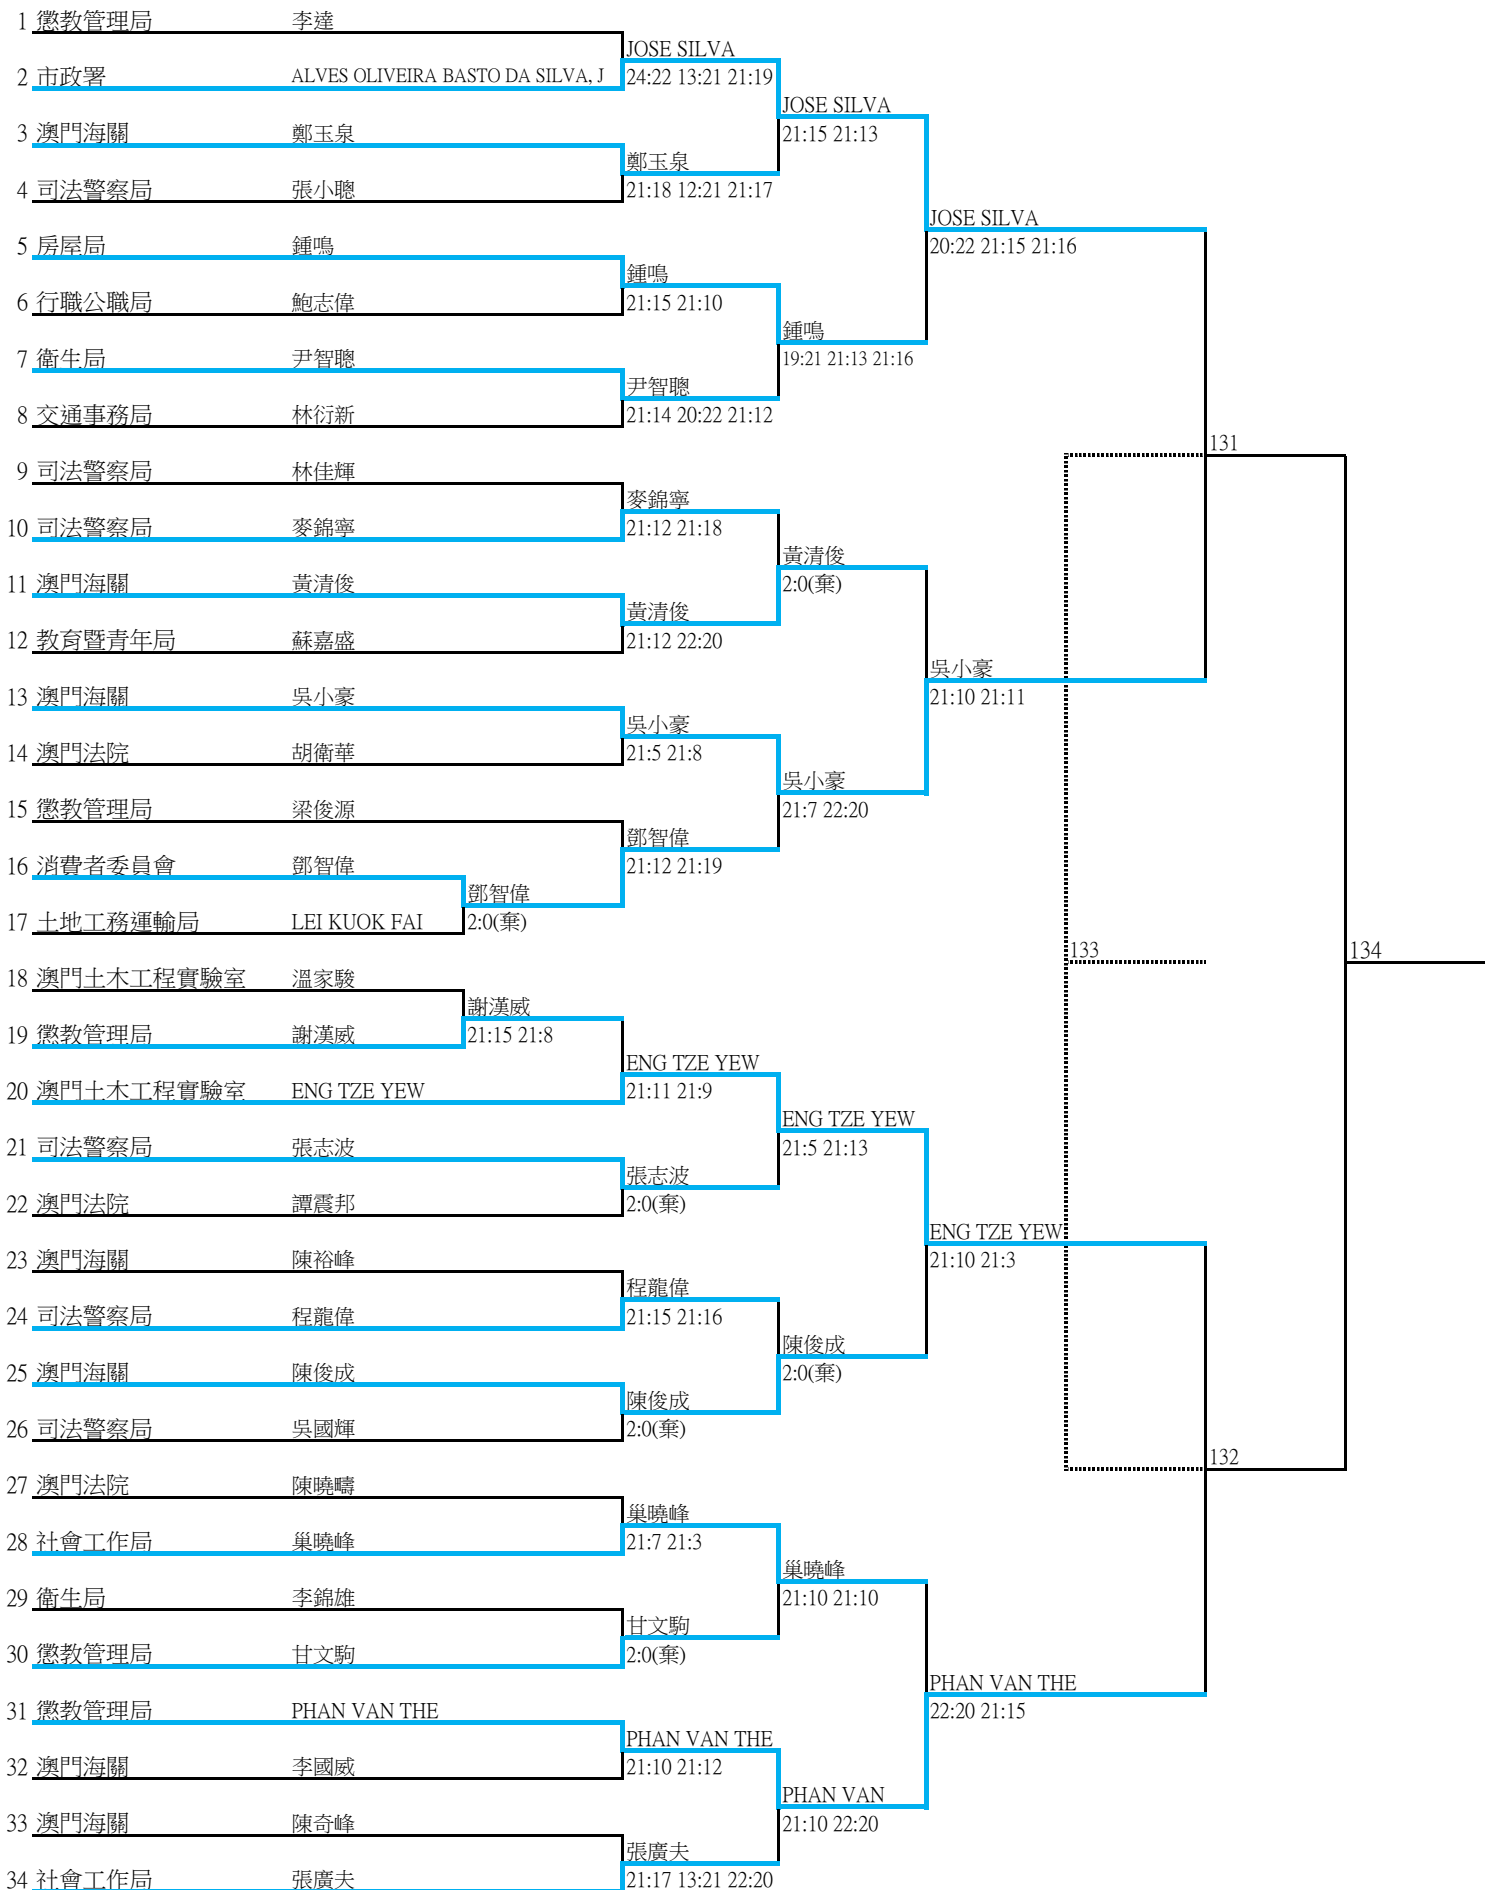

2019公共機體育競技大會
羽毛球賽
日程表

日期	時間	場地(1~6)	場地(1~6)	場地(1~6)	場地(1~6)
6月8日	12:00	101	102	506	505
	12:20	504	503	502	501
	12:40	103	104	105	106
	13:00	107	108	109	110
	13:20	201	202	203	204
	13:40	111	112	113	114
	14:00	115	116	117	118
	14:20	401	402	403	301
	14:40	302	303	304	305
	15:00	306	307	308	
6月15日	12:00	507	508	509	510
	12:20	119	120	121	122
	12:40	123	124	125	126
	13:00	205	206	309	310
	13:20	311	312	313	314
	13:40	315	316	404	405
	14:00	127	128	129	130
	14:20	317	318	319	320
6月29日	12:00	511	512		
	12:20	131	132		
	12:40	207	208		
	13:00	321	322		
	13:20	406	407		
	13:40	513	514		
	14:00	133	134		
	14:20	323	324		

註：比賽按上表進行(場號為參考)，如有運動員連場比賽，賽會則按順序把其他賽事提早比賽。
賽會有權把賽事提早15分鐘比賽，如開始檢錄後5分鐘不到場比賽，則視為無故棄權論。

2019年公共機構競技大會 - 羽毛球

男子單打

2019年公共機構競技大會 - 羽毛球

女子單打

2019年公共機構競技大會 - 羽毛球 男子雙打

1	懲教管理局	鄭傑文 / BUI HUY DUONG	
2	澳門法院	胡衛華 / 陳曉疇	謝潤全 / 伍權耀 21:10 21:9
3	市政署	謝潤全 / 伍權耀	21:5 21:7 謝潤全 / 伍權耀 21:13 21:12
4	司法警察局	張志波 / 麥錦寧	陳俊成 / 梁宇毅
5	懲教管理局	甘文駒 / 梁俊源	2:0(棄) 陳俊成 / 梁宇毅
6	澳門海關	陳俊成 / 梁宇毅	21:18 21:15
7	澳門海關	黃永明 / 李孟楓	黃永明 / 李孟楓
8	博彩監察協調局	陳賢松 / 陳啟祥	22:20 17:21 21:14 巢曉峰 / 張廣夫
9	社會工作局	巢曉峰 / 張廣夫	21:17 21:15 黃永明 / 李孟楓 21:12 21:8
10	澳門土木工程實驗室	葉雲鋒 / 溫家駿	葉雲鋒 / 溫家駿
11	行政公職局	鮑志偉 / 梁紀康	2:0(棄) 鮑志偉 / 梁紀康
12	社會工作局	李國彥 / 胡健衡	2:0(棄)
13	澳門海關	李國威 / 蔡家威	李國威 / 蔡家威
14	衛生局	李堅 / LEI SIO FONG	21:15 21:14 李國威 / 蔡家威
15	司法警察局	張小聰 / 林佳輝	21:12 21:10 ENG TZE YEW / 高俊偉 21:13 21:18
16	澳門海關	馮家俊 / 倫永濤	張錦開 / 尹智聰 21:14 21:14 ENG TZE YEW / 高俊偉 21:16 15:21 21:11
17	衛生局	張錦開 / 尹智聰	21:14 21:14
18	澳門土木工程實驗室	ENG TZE YEW / 高俊偉	21:16 15:21 21:11
19	懲教管理局	李達 / 謝漢威	葉華釗 / 吳文俊
20	澳門海關	葉華釗 / 吳文俊	21:18 21:16 葉華釗 / 吳文俊
21	澳門電訊	陳志強 / 劉兆鴻	21:15 21:12 葉華釗 / 吳文俊 21:10 21:17
22	懲教管理局	PHAN VAN THE / 吳春源	葉華釗 / 吳文俊
23	司法警察局	葉漢錫 / 程龍偉	21:17 21:15 陳裕峰 / 鄭玉泉 2:0(棄)
24	澳門海關	陳裕峰 / 鄭玉泉	2:0(棄)